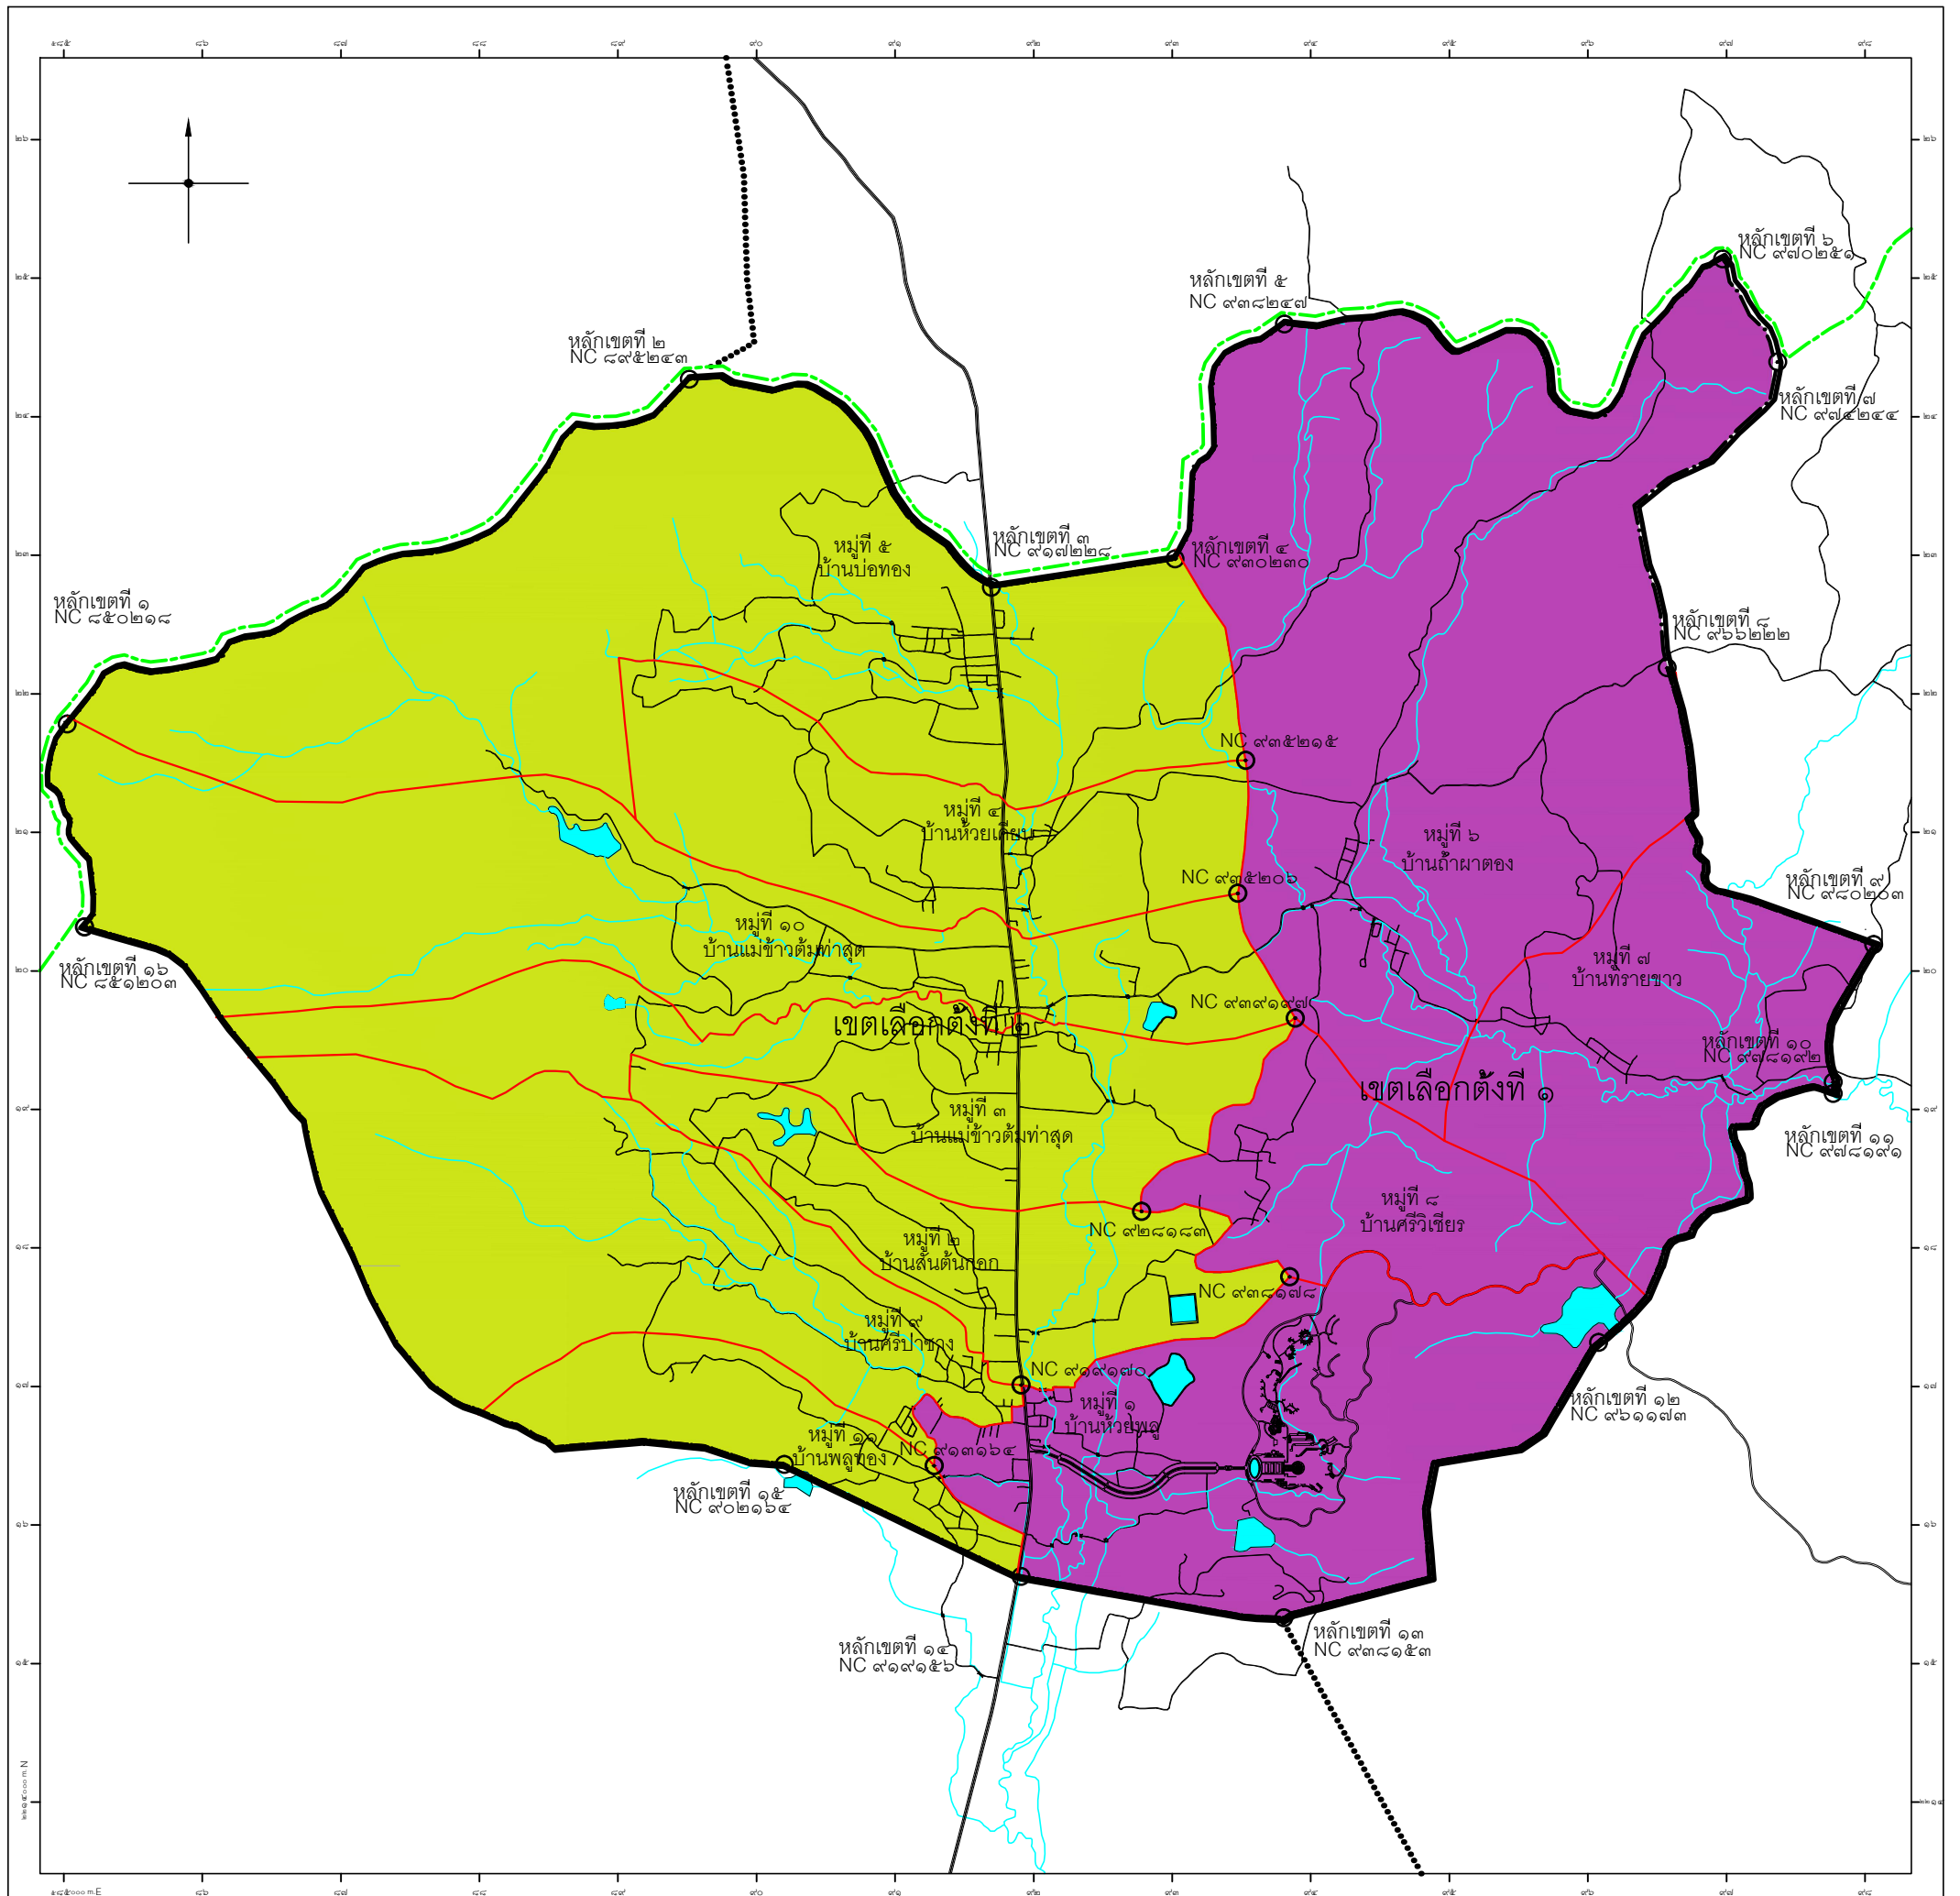

แผนที่แบ่งเขตเลือกตั้ง รูปแบบที่ 1

ลงวันที่ เดือน พ.ศ.

ประกอบเขตเลือกตั้งแบบที่ ๑

๐ ๐.๕ ๑ ๒ กิโลเมตร

- เขตเทศบาล
- เขตอำเภอ
- เขตตำบล
- เขตหมู่บ้าน

- หมู่ 1, หมู่ 6, หมู่ 7, หมู่ 8
- หมู่ 2, หมู่ 3, หมู่ 4, หมู่ 5, หมู่ 9, หมู่ 10, หมู่ 11

- ทางหลวง ถนน ซอย
- ถนนลูกรัง พื้นถนนอ่อน
- สะพาน
- แม่น้ำ คลอง ห้วย
- หนอง บึง ช่างเก็บน้ำ
- ภูเขา ควน เนิน